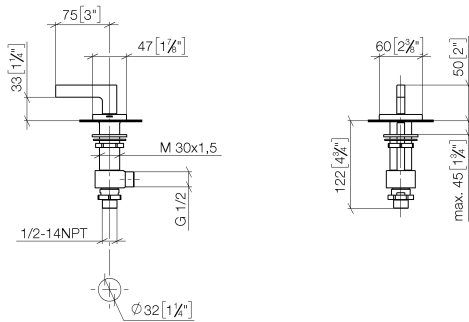

20 004 715

- diamètre de percement 32 mm
- rosace 60 x 47 mm
- avec marquage chaud

S'adapte aux gammes suivantes : CL.1, CYO

	Dark Platinum brossé	20 004 715-99
	Chrome	20 004 715-00
	Platine brossé	20 004 715-06
	Laiton brossé (Or 23cts)	20 004 715-28
	Champagne brossé (Or 22cts)	20 004 715-46
	Champagne (Or 22cts)	20 004 715-47

20 004 715

mm [inches]

**Diagramme de débit**

**Certificats**

IAPMO\_N-4976. LGA\_28687. IAPMO\_4976 (4). IAPMO\_6397.

20 004 715

Les pièces pour les autres finitions peuvent être trouvées ici : [Chrome](#)

### Liste des pièces de rechange

N°	Article Numéro	Désignation	Fréquence de montage	Délai de livraison
1	90 20 70 057 02-99	poignée ( hot )	1	30
2	04 17 11 058 53 90	partie latérale	1	2
3	90 90 03 153 00 90	tête céramique	1	2
4	04 23 10 032 78 90	set de fixation	1	2
5	04 17 11 023 10 90	raccord multiple	1	2
6	09 30 11 059 90	rondelle	1	2
7	09 23 10 012 90	écrou	1	2