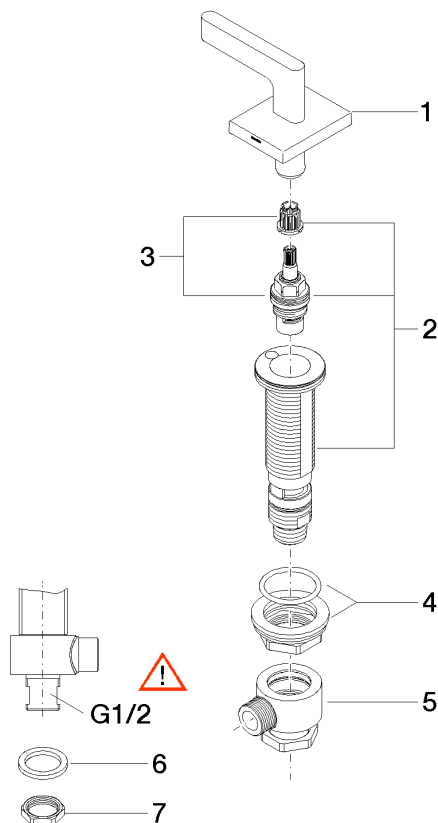

20 004 715

- diamètre de percement 32 mm
- rosace 60 x 47 mm
- avec marquage chaud

S'adapte aux gammes suivantes : CL.1, CYO

	Dark Platinum brossé	20 004 715-99
	Chrome	20 004 715-00
	Platine brossé	20 004 715-06
	Laiton brossé (Or 23cts)	20 004 715-28
	Champagne brossé (Or 22cts)	20 004 715-46
	Champagne (Or 22cts)	20 004 715-47

20 004 715

mm [inches]

**Diagramme de débit**

**Certificats**

IAPMO\_N-4976. LGA\_28687. IAPMO\_4976 (4). IAPMO\_6397.

20 004 715

Les pièces pour les autres finitions peuvent être trouvées ici : [Chrome](#)

### Liste des pièces de rechange

N°	Article Numéro	Désignation	Fréquence de montage	Délai de livraison
1	90 20 70 057 02-99	poignée ( hot )	1	30
2	04 17 11 058 53 90	partie latérale	1	2
3	90 90 03 153 00 90	tête céramique	1	2
4	04 23 10 032 78 90	set de fixation	1	2
5	04 17 11 023 10 90	raccord multiple	1	2
6	09 30 11 059 90	rondelle	1	2
7	09 23 10 012 90	écrou	1	2